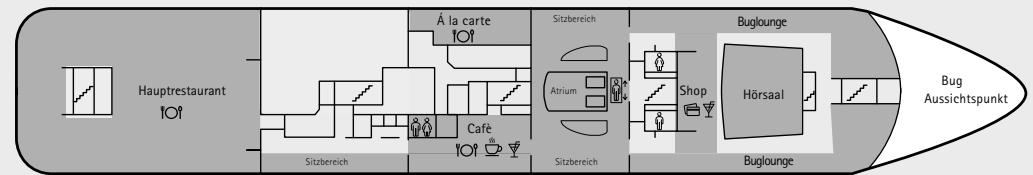

UNSERE NEUEN UMWELTFREUNDLICHEN SCHIFFE

Genießen Sie Ruhe, Abwechslung und Komfort an Bord von Havila Kystruten.
Reisen Sie mit umweltfreundlichsten Schiffen entlang der spektakulären norwegischen Küste.

SCHIFFSPEZIFIKATIONEN HAVILA CAPELLA & HAVILA CASTOR	
Passagierkapazität insgesamt	640
Kabinen	179 (468 Betten)
Autokapazität	9
Länge	124,1 m
Breite	22 m
Gewicht	1776 t
Geschwindigkeit	15,5 Knoten
Baujahr	2020
Werft	TERSAN TERSANECİLİK SAN. TİC. A.Ş.

- DECK 9
- DECK 8
- DECK 7
- DECK 6
- DECK 5
- DECK 4
- DECK 3
- DECK 2
- DECK 1

- KABINEN INNEN
- KABINEN AUSSEN
- SUITEN
- ESS-/ÖFFENTLICHER BEREICH

DECK 6