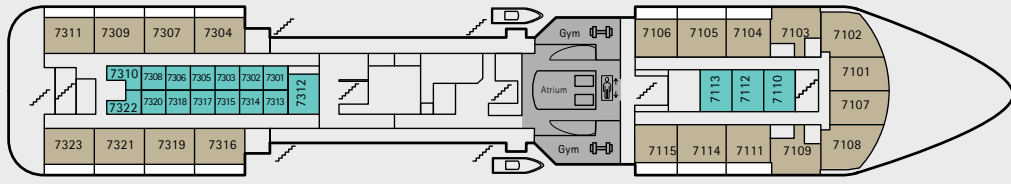

SCHIFFSPEZIFIKATIONEN HAVILA CAPELLA & HAVILA CASTOR	
Passagierkapazität insgesamt	640
Kabinen	179 (468 Betten)
Autokapazität	9
Länge	124,1 m
Breite	22 m
Gewicht	1776 t
Geschwindigkeit	15,5 Knoten
Baujahr	2020
Werft	TERSAN TERSANECİLİK SAN. TİC. A.Ş.

- DECK 9
- DECK 8
- DECK 7
- DECK 6
- DECK 5
- DECK 4
- DECK 3
- DECK 2
- DECK 1

- KABINEN INNEN
- KABINEN AUSSEN
- SUITEN
- ESS-/ÖFFENTLICHER BEREICH

DECK 9

DECK 6

DECK 8

DECK 5

DECK 7

DECK 4