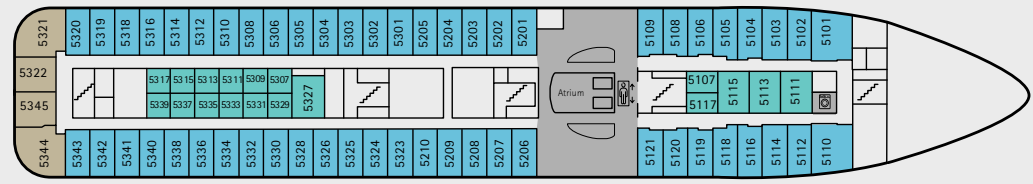

SCHIFFSPEZIFIKATIONEN HAVILA CAPELLA & HAVILA CASTOR	
Passagierkapazität insgesamt	640
Kabinen	179 (468 Betten)
Autokapazität	9
Länge	124,1 m
Breite	22 m
Gewicht	1776 t
Geschwindigkeit	15,5 Knoten
Baujahr	2020
Werft	TERSAN TERSANECİLİK SAN. TİC. A.Ş.

- DECK 9
- DECK 8
- DECK 7
- DECK 6
- DECK 5
- DECK 4
- DECK 3
- DECK 2
- DECK 1

- KABINEN INNEN
- KABINEN AUSSEN
- SUITEN
- ESS-/ÖFFENTLICHER BEREICH

DECK 9

DECK 6

DECK 8

DECK 5

DECK 7

DECK 4