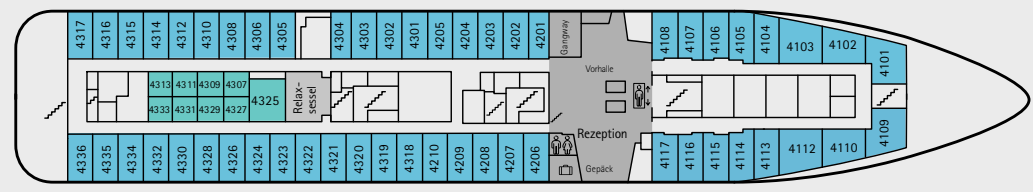

SCHIFFSPEZIFIKATIONEN HAVILA CAPELLA & HAVILA CASTOR	
Passagierkapazität insgesamt	640
Kabinen	179 (468 Betten)
Autokapazität	9
Länge	124,1 m
Breite	22 m
Gewicht	1776 t
Geschwindigkeit	15,5 Knoten
Baujahr	2020
Werft	TERSAN TERSANECİLİK SAN. TİC. A.Ş.

- DECK 9
- DECK 8
- DECK 7
- DECK 6
- DECK 5
- DECK 4
- DECK 3
- DECK 2
- DECK 1

- KABINEN INNEN
- KABINEN AUSSEN
- SUITEN
- ESS-/ÖFFENTLICHER BEREICH

DECK 9

DECK 6

DECK 8

DECK 5

DECK 7

DECK 4