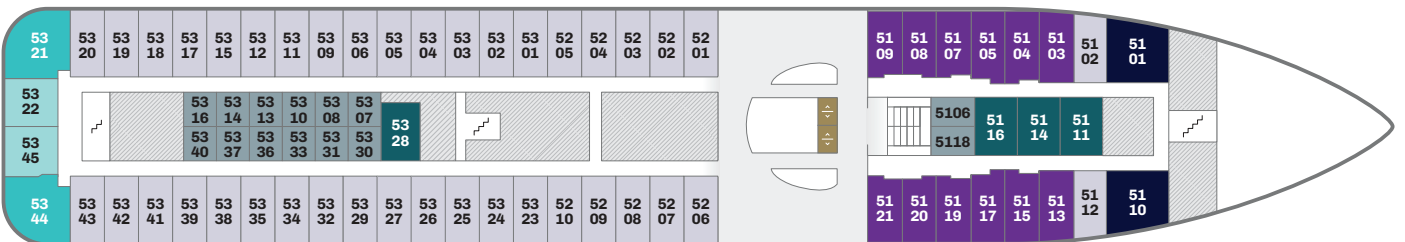

DECK 9

DECK 8

DECK 7

DECK 6

DECK 5

DECK 4

- INT** Interior
- INA** Interior Accessible
- SSD** Seaview Superior Double
- SST** Seaview Superior Twin
*Havila Pollux / Havila Polarix
- SSA** Seaview Superior Accessible
- SAV** Aft View Superior Double
- ZMA** Aft View Mini Suite
- SSK** Seaview Superior King
- ZJS** Seaview Junior Suite
- ZMP** Panoramic Centre Mini Suite
- ZMC** Panoramic Corner Mini Suite
- ZJV** Balcony Junior Suite
- ZJB** Balcony Suite
- ZJA** Balcony Junior Suite Accessible
- ZHA** Lighthouse Suite