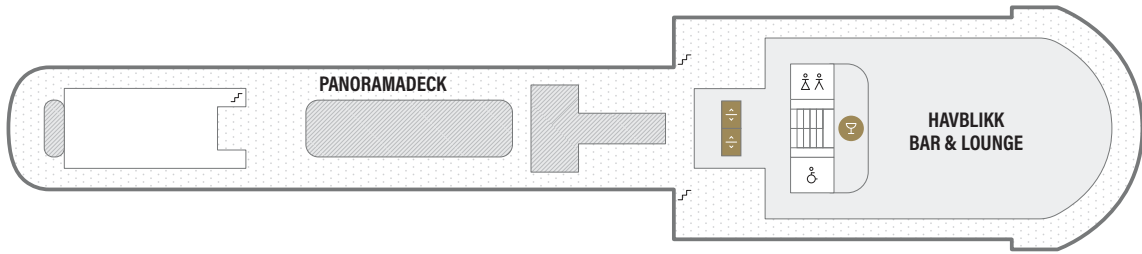

DECK 9

DECK 8

DECK 7

DECK 6

DECK 5

DECK 4

- INT** Interior
- INA** Interior Accessible
- SSD** Seaview Superior Double
- SST** Seaview Superior Twin
*Havila Pollux / Havila Polarix
- SSA** Seaview Superior Accessible
- SAV** Aft View Superior Double
- ZMA** Aft View Mini Suite
- SSK** Seaview Superior King
- ZJS** Seaview Junior Suite
- ZMP** Panoramic Centre Mini Suite
- ZMC** Panoramic Corner Mini Suite
- ZJV** Balcony Junior Suite
- ZJB** Balcony Suite
- ZJA** Balcony Junior Suite Accessible
- ZHA** Lighthouse Suite