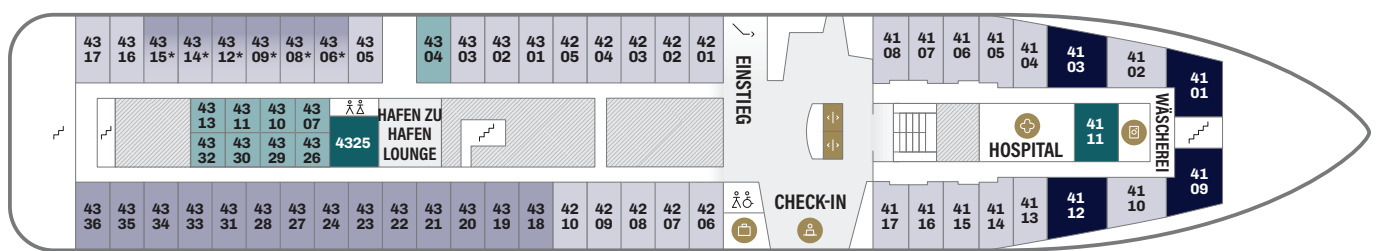

DECK 9

DECK 8

DECK 7

DECK 6

DECK 5

DECK 4

- INT** Interior
- INA** Interior Accessible
- SSD** Seaview Superior Double
- SST** Seaview Superior Twin
*Havila Pollux / Havila Polarix
- SSA** Seaview Superior Accessible
- SAV** Aft View Superior Double
- ZMA** Aft View Mini Suite
- SSK** Seaview Superior King
- ZJS** Seaview Junior Suite
- ZMP** Panoramic Centre Mini Suite
- ZMC** Panoramic Corner Mini Suite
- ZJV** Balcony Junior Suite
- ZJB** Balcony Suite
- ZJA** Balcony Junior Suite Accessible
- ZHA** Lighthouse Suite