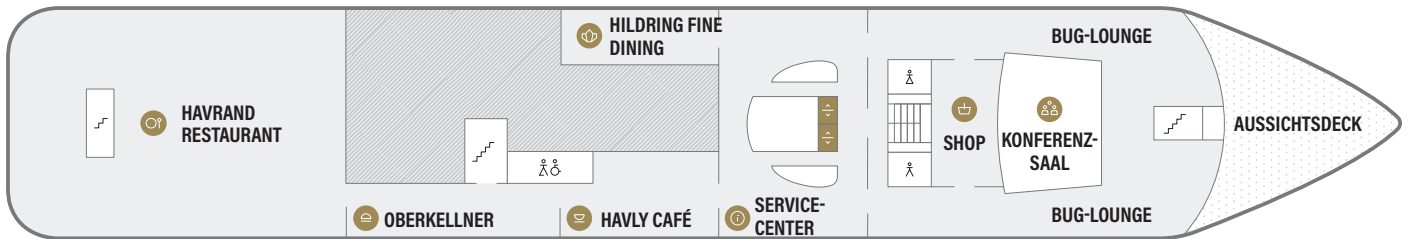

DECK 9

DECK 8

DECK 7

DECK 6

DECK 5

DECK 4

- INT** Interior
- INA** Interior Accessible
- SSD** Seaview Superior Double
- SST** Seaview Superior Twin
*Havila Pollux / Havila Polarix
- SSA** Seaview Superior Accessible
- SAV** Aft View Superior Double
- ZMA** Aft View Mini Suite
- SSK** Seaview Superior King
- ZJS** Seaview Junior Suite
- ZMP** Panoramic Centre Mini Suite
- ZMC** Panoramic Corner Mini Suite
- ZJV** Balcony Junior Suite
- ZJB** Balcony Suite
- ZJA** Balcony Junior Suite Accessible
- ZHA** Lighthouse Suite