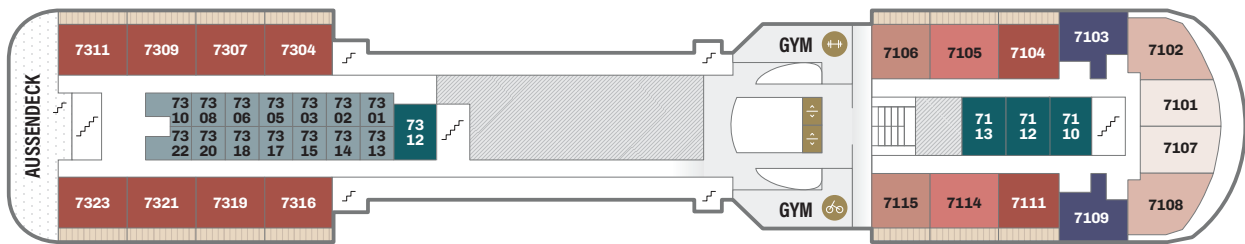

DECK 9

DECK 8

DECK 7

DECK 6

DECK 5

DECK 4

- INT** Interior
- INA** Interior Accessible
- SSD** Seaview Superior Double
- SST** Seaview Superior Twin
*Havila Pollux / Havila Polarix
- SSA** Seaview Superior Accessible
- SAV** Aft View Superior Double
- ZMA** Aft View Mini Suite
- SSK** Seaview Superior King
- ZJS** Seaview Junior Suite
- ZMP** Panoramic Centre Mini Suite
- ZMC** Panoramic Corner Mini Suite
- ZJV** Balcony Junior Suite
- ZJB** Balcony Suite
- ZJA** Balcony Junior Suite Accessible
- ZHA** Lighthouse Suite